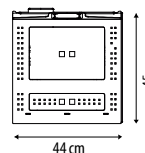

Klein Stone

VIDRIO NIGHT

La línea de estufas Stone y Natur poseen un **vidrio vitrocerámico** cuyo diferencial radica en su estética oscura y el control de la reflexión del fuego.

El tono negro intenso cuando está apagada, oculta completamente el interior del equipo, otorgando una impresión más elegante, profunda y distinguida. Cuando la estufa está encendida, el vidrio se tonaliza más transparente, dejando la llama nítida y directa, sin duplicaciones ni brillos, priorizando una experiencia visual única sin reflejos.