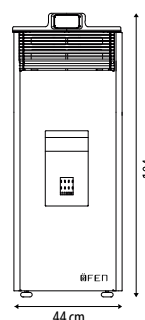

Medidas

Mittel Stone