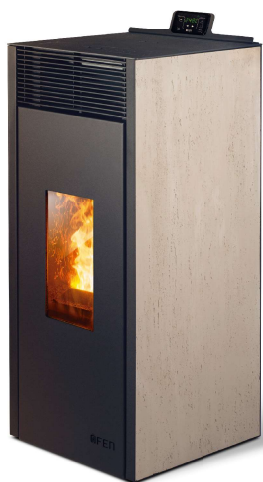

**ESTUFAS A
PELLETS DE MADERA**

ENERGÍA LIMPIA,
RENOVABLE Y ECOLOGICA

Elegancia
y estilo para
ambientar
tu hogar.

La línea **STONE de Öfen** cuenta con revestimiento simil travertino en sus laterales, para combinar con tus espacios de manera elegante. Eficientes y seguras, las estufas Öfen reducen los costos de calefacción, utilizando el pellet como combustible, mucho más económico que el gas natural o el gasoil y más eficiente que la leña.

Simil Travertino

Recomendamos el uso de pellets ÖFEN para una óptima combustión

Textura símil travertino que se integra a tus ambientes

La línea **STONE** de Öfen, cuenta con terminaciones en símil piedra en sus laterales, otorgando calidez y elegancia a tu hogar.

Mittel Stone

Klein Stone

CARACTERÍSTICAS MITTEL STONE

Dimensiones	44 x 45 x 104 cm
Potencia térmica	10000 Kcal / 11,6Kw
Superficie a calefaccionar	Hasta 120 m ²
Consumo por hora	0,4 / 1 kg / hora
Capacidad de depósito	14 kg
Consumo eléctrico	80 W
Control remoto	Si
Colores disponibles	

CARACTERÍSTICAS KLEIN STONE

Dimensiones	44 x 45 x 84 cm
Potencia térmica	7500 Kcal / 8,7Kw
Superficie a calefaccionar	Hasta 80 m ²
Consumo por hora	0,4 / 1 kg / hora
Capacidad de depósito	7 kg
Consumo eléctrico	80 W
Control remoto	Si
Colores disponibles	