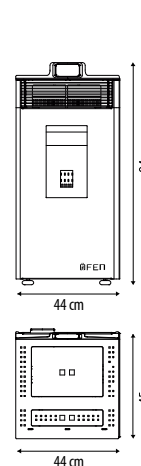

Klein Natur Negra con Roble americano

Medidas Mittel Natur

Klein Natur

CARACTERÍSTICAS MITTEL NATUR

Dimensiones	44 x 45 x 104 cm
Potencia térmica	10000 Kcal / 11,6Kw
Superficie a calefaccionar	Hasta 120 m ²
Consumo por hora	0,4 / 1 kg / hora
Capacidad de depósito	14 kg
Consumo eléctrico	80 W
Control remoto	Si
Colores disponibles	

CARACTERÍSTICAS KLEIN NATUR

Dimensiones	44 x 45 x 84 cm
Potencia térmica	7500 Kcal / 8,7Kw
Superficie a calefaccionar	Hasta 80 m ²
Consumo por hora	0,4 / 1 kg / hora
Capacidad de depósito	7 kg
Consumo eléctrico	80 W
Control remoto	Si
Colores disponibles	