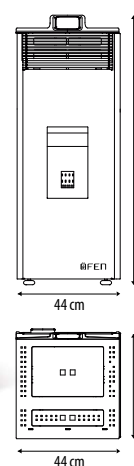

Klein Natur Negra con Roble americano

Medidas Mittel Natur

Klein Natur

CARACTERÍSTICAS MITTEL NATUR

Dimensiones	44 x 45 x 104 cm
Potencia térmica	10000 Kcal / 11,6Kw
Superficie a calefaccionar	Hasta 120 m ²
Consumo por hora	0,4 / 1 kg / hora
Capacidad de depósito	14 kg
Consumo eléctrico	80 W
Control remoto	Si
Colores disponibles	

CARACTERÍSTICAS KLEIN NATUR

Dimensiones	44 x 45 x 84 cm
Potencia térmica	7500 Kcal / 8,7Kw
Superficie a calefaccionar	Hasta 80 m ²
Consumo por hora	0,4 / 1 kg / hora
Capacidad de depósito	7 kg
Consumo eléctrico	80 W
Control remoto	Si
Colores disponibles	